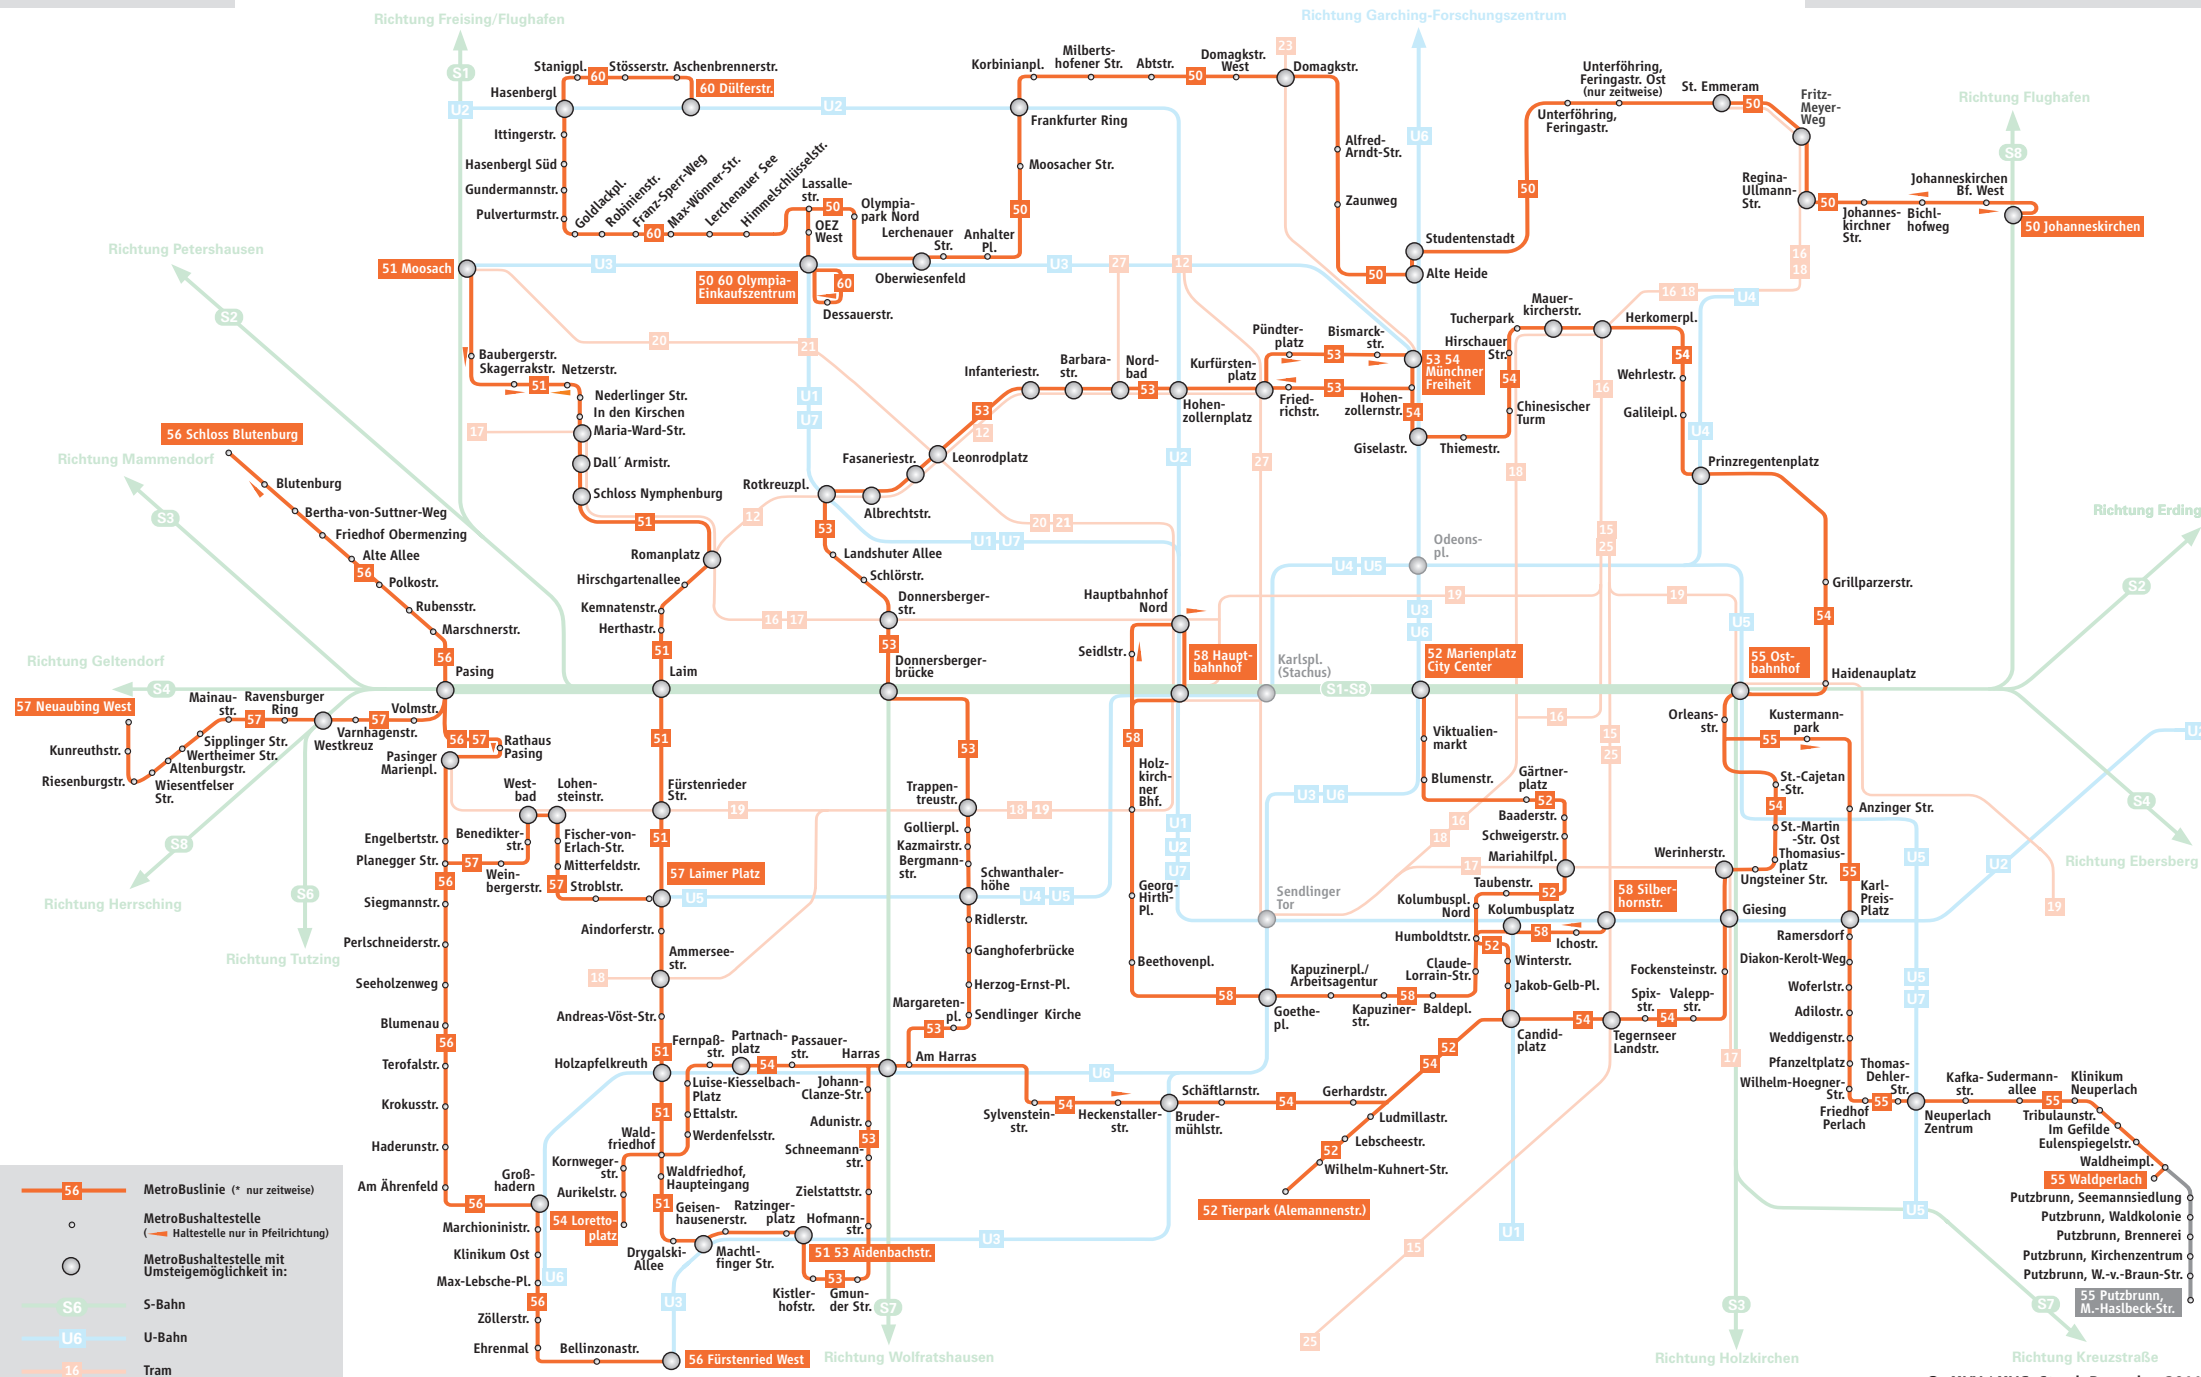

BUS

MetroBus

# MetroBusnetz München

Partner im

- MetroBuslinie (\* nur zeitweise)
- MetroBushaltestelle
- Haltestelle nur in Fahrtrichtung
- MetroBushaltestelle mit Umsteigemöglichkeit in:
- S-Bahn
- U-Bahn
- Tram